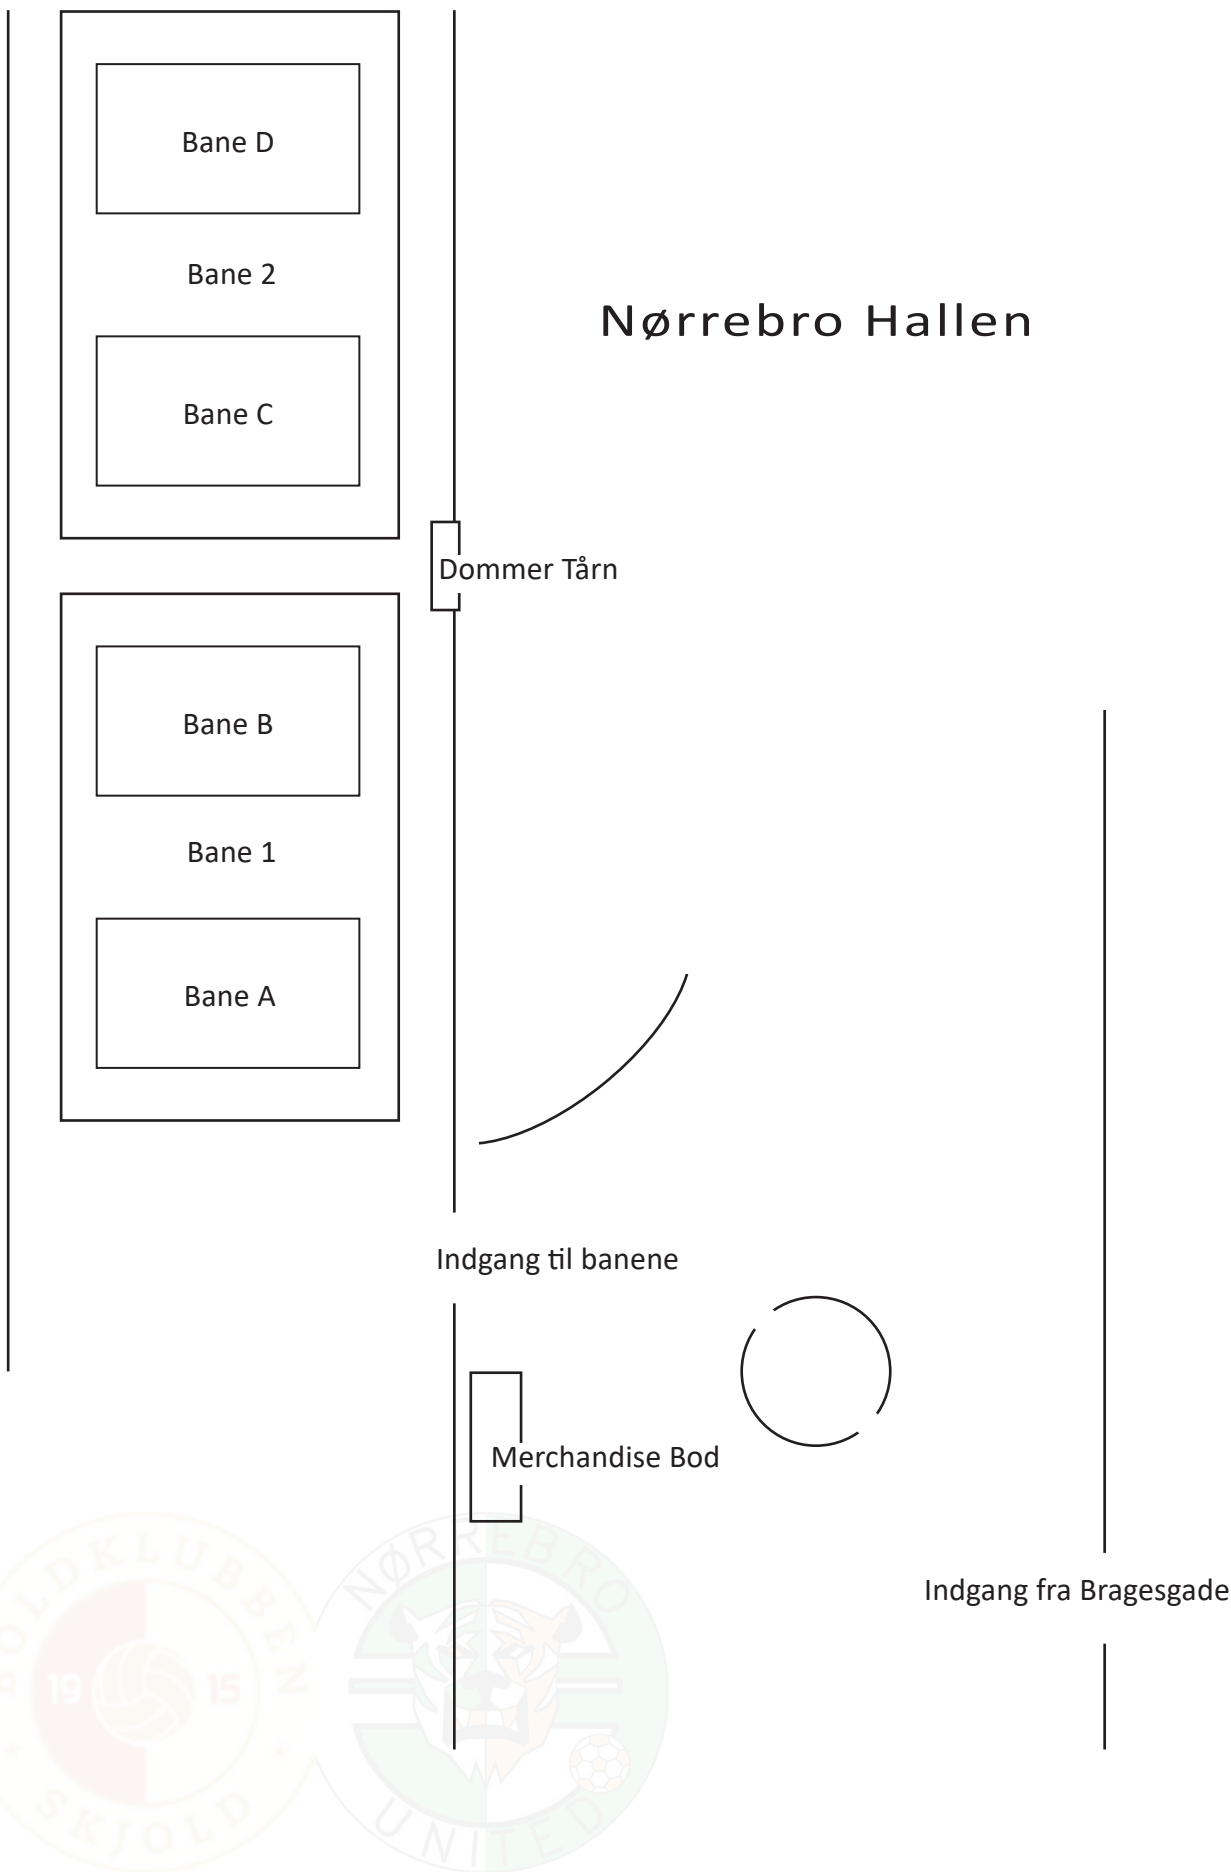

Nørrebro Hallen